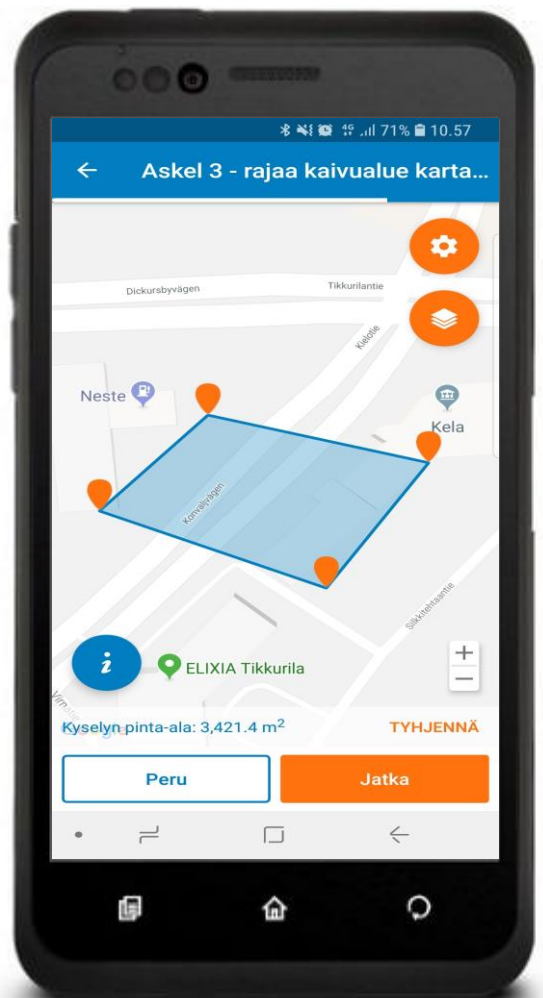

KAIVULUPA.fi

– Tiedä ennen kuin kaivat –

Uusi mobiilisovellus

Tee johtoselvitys maanalaisista rakenteista helposti ja nopeasti suoraan älypuhelimella maastossa.

Sovellus saatavilla Android-puhelimille ja tableteille Googlen Play-kaupasta.

– Tiedä ennen kuin kaivat –

Johtoselvityspalvelun avulla selvität, mitä maanalaisia johtoja ja verkkoja kaivupaikallasi Suomessa on*. Mobiilisovelluksen avulla voit tehdä johtoselvityksen nopeasti ja vaivattomasti missä ja milloin tahansa.

Laitteesi sijaintitietojen avulla saat määritettyä kaivupaikan helposti ja tarkasti. Voit myös selata aiemmin tekemiäsi johtoselvityksiä ja tilata tarvittaessa kaapelinäytön. Saat kätevästi myös hätänäytön yhteystiedot palvelussa mukana olevien verkkojen osalta.

Kaapelinäyttäjänä voit myös dokumentoida tekemäsi kaapelinäytön**. Voit käyttää laitteesi sijaintitietoja ja kaivulupa.fi -palvelun johtokarttaa näyttötöissäsi. Sovelluksen käyttö edellyttää kaivulupa.fi -palvelun käyttäjätunnusta. Jos sinulla ei vielä ole kaivulupa.fi -tunnusta, rekisteröidy käyttäjäksi nyt.